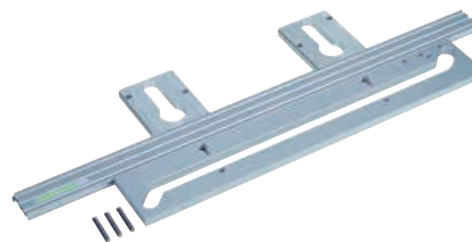

obj. č. 101 181 663

259,- €

FESTOOL

18 V 3,1 Ah

AKUMULÁTOROVÁ EXCENTRICKÁ BRÚSKA ETSC 125 LI 3,1-SET

Rozsah dodávky: 2 akumulátory BP 18 Li 3,1 Ah (Li-Ion), nabíjačka TCL 6, brúsny tanier StickFix ø 125 mm mäkký, Festool PROTECTOR, vrecko na zachytenie prachu Longlife, sieťový adaptér ACA 18V ERGO, Systainer SYS Combi 2.