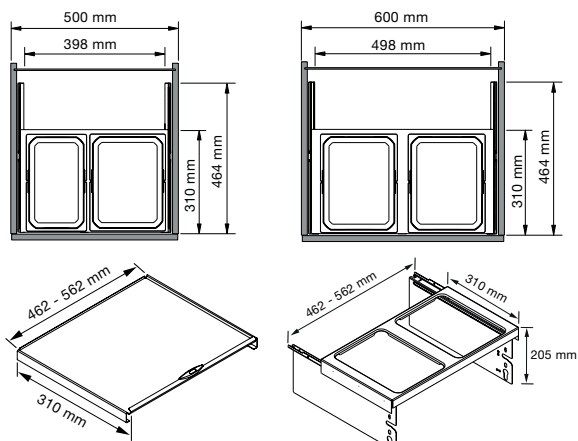

VS ENVI® Space S systém na triedenie odpadu

Upozornenie:

Rôzne voliteľné príslušenstvo ako veko, bio-kryt s uhlíkovým filtrom je potrebné objednať zvlášť.

Špeciálny variant na inštaláciu so spotrebičmi pod umývadlom s hĺbkou inštalácie 310 mm (dĺžka výsuvnej lišty 464 mm).

výška osadenia: 370 mm
hĺbka osadenia: 464 mm
materiál: plast
povrch: lávovo sivý

obj. č.	šírka korpusu mm	základná výbava	MJ	cena EUR	za
103 370 131	500	nádoba 1 x 12/1 x 15,5 litrov	ks	156,36	1 ks
103 370 132	500	nádoba 1 x 12/2 x 7,5 litrov	ks	159,32	1 ks
103 370 133	600	nádoba 2 x 15,5 litrov	ks	163,52	1 ks
103 370 134	600	nádoba 1 x 15,5/2 x 7,5 litrov	ks	166,49	1 ks

produktová skupina 300 375

103370133