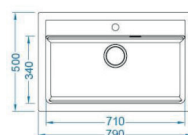

Tonia

rozmer: 174 x 295 mm
prevedenie: 55, 91

157,- Cena za drez

211,- Cena za SET drez + batéria **+ DARČEK**

DREZ Rock 130 + BATÉRIA Tonia

5 ROKOV na drez
ZÁRUKA

Rock 130

rozmer: 780 x 480 mm
vanička: 400 x 400 x 180 mm
skrinka: 600 mm
prevedenie: 55, 91
príslušenstvo: sífón pop-up

Tonia

rozmer: 174 x 295 mm
prevedenie: 55, 91

167,- Cena za drez

225,- Cena za SET drez + batéria **+ DARČEK**

DREZ Atrax 40 + BATÉRIA Tonia

5 ROKOV na drez
ZÁRUKA

Atrax 40

rozmer: 790 x 500 mm
vanička: 710 x 340 x 195 mm
skrinka: I - 800 mm, U - 900 mm
prevedenie: 55, 91
príslušenstvo: sífón pop-up, predfrézované 2 otvory

Predfrézovaný tretí otvor pre dávkovač!

Tonia

rozmer: 174 x 295 mm
prevedenie: 55, 91

príplatok za úchyty pri montáži typu U: 11 € 1135533 (nutné zakúpiť 2 sady)

255,- Cena za drez

300,- Cena za SET drez + batéria **+ DARČEK**

DREZ Line 80 + BATÉRIA Tonia

5 ROKOV na drez
ZÁRUKA

Line 80

NAT

rozmer: 790 x 500 mm
vanička: 340 x 420 x 160 mm
skrinka: 450 mm
prevedenie: NAT
príslušenstvo: sífón

Tonia

rozmer: 174 x 295 mm
prevedenie: CHR