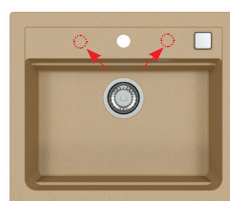

DREZ Atrax 30 + BATÉRIA Tonia

5 ROKOV na drez
ZÁRUKA

Atrax 30

rozmer: 590 x 500 mm
vanička: 510 x 340 x 195 mm
skrinka: I - 600 mm, U - 800 mm
prevedenie: 55, 91
príslušenstvo: sifón pop-up, predfrézované 2 otvory

Tonia

rozmer: 174 x 295 mm
prevedenie: 55, 91

203,- Cena za drez

248,- Cena za SET drez + batéria + **DARČEK**