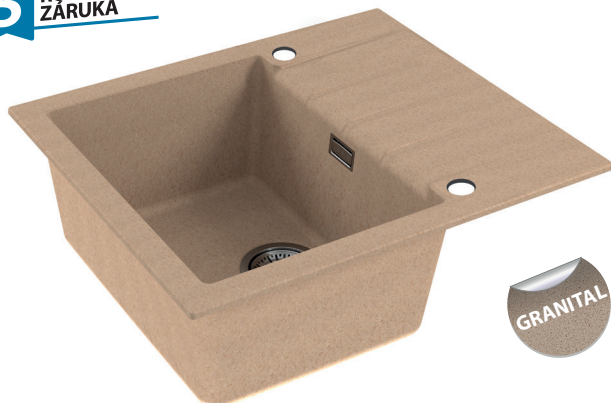

DREZ Cadit 10 + BATÉRIA Tonia

5 ROKOV na drez
ZÁRUKA

Cadit 10

rozmer: 590 x 500 mm
vanička: 325 x 425 x 200 mm
skrinka: 450 mm
prevedenie: 55, 91
príslušenstvo: sifón pop-up

Tonia

rozmer: 174 x 295 mm
prevedenie: 55, 91

204,- Cena za drez

252,- Cena za SET drez + batéria + **DARČEK**

DREZ Cadit 20 + BATÉRIA Tonia

5 ROKOV na drez
ZÁRUKA

Cadit 20

rozmer: 790 x 500 mm
vanička: 375 x 425 x 200 mm
skrinka: 500 mm
prevedenie: 55, 91
príslušenstvo: sifón pop-up

Tonia

rozmer: 174 x 295 mm
prevedenie: 55, 91

214,- Cena za drez

265,- Cena za SET drez + batéria + **DARČEK**

DREZ Atrax 30 + BATÉRIA Tonia

5 ROKOV na drez
ZÁRUKA

Atrax 30

rozmer: 590 x 500 mm
vanička: 510 x 340 x 195 mm
skrinka: I - 600 mm, U - 800 mm
prevedenie: 55, 91
príslušenstvo: sifón pop-up, predfrézované 2 otvory

Tonia

rozmer: 174 x 295 mm
prevedenie: 55, 91

203,- Cena za drez

248,- Cena za SET drez + batéria + **DARČEK**

DREZ Cortina 20 + BATÉRIA Tonia

Cortina 20

rozmer: 450 x 500 mm
 vanička: 380 x 380 x 160 mm
 skrinka: 500 mm
 prevedenie: 55, 91
 príslušenstvo: sífón