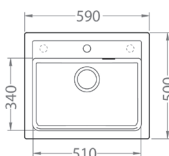

Tonia

rozmer: 174 x 295 mm
prevedenie: 55, 91

214,- Cena za drez

265,- Cena za SET drez + batéria + **DARČEK**

DREZ Atrax 30 + BATÉRIA Tonia

5 ROKOV na drez
ZÁRUKA

Atrax 30

rozmer: 590 x 500 mm
vanička: 510 x 340 x 195 mm
skrinka: I - 600 mm, U - 800 mm
prevedenie: 55, 91
príslušenstvo: sifón pop-up, predfrézované 2 otvory

Tonia

rozmer: 174 x 295 mm
prevedenie: 55, 91

203,- Cena za drez

248,- Cena za SET drez + batéria + **DARČEK**

DREZ Cortina 20 + BATÉRIA Tonia

Cortina 20

rozmer: 450 x 500 mm
 vanička: 380 x 380 x 160 mm
 skrinka: 500 mm
 prevedenie: 55, 91
 príslušenstvo: sífón

Tonia

rozmer: 174 x 295 mm
 prevedenie: 55, 91

132,- Cena za drez

176,- Cena za SET drez + batéria **+ DARČEK**

DREZ Cortina 10 + BATÉRIA Tonia

Cortina 10

rozmer: 580 x 420 mm
 vanička: 320 x 348 x 140 mm
 skrinka: 500 mm
 prevedenie: 55, 91
 príslušenstvo: sífón + záslepka

Tonia

rozmer: 174 x 295 mm
 prevedenie: 55, 91

124,- Cena za drez

172,- Cena za SET drez + batéria **+ DARČEK**

DREZ Cortina 140 + BATÉRIA Tonia

Cortina 140

rozmer: 750 x 420 mm
 vanička: 347 x 348 x 140 mm
 skrinka: 500 mm
 prevedenie: 55, 91
 príslušenstvo: sífón + záslepka