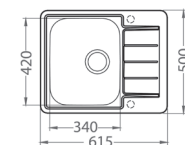

Tonia

rozmer: 174 x 295 mm
prevedenie: 55, 91

167,- Cena za drez

225,- Cena za SET drez + batéria **+ DARČEK**

DREZ Atrax 40 + BATÉRIA Tonia

5 ROKOV na drez
ZÁRUKA

Atrax 40

rozmer: 790 x 500 mm
vanička: 710 x 340 x 195 mm
skrinka: I - 800 mm, U - 900 mm
prevedenie: 55, 91
príslušenstvo: sífón pop-up, predfrézované 2 otvory

DREZ Line 80 + BATÉRIA Tonia

5 ROKOV na drez
ZÁRUKA

Line 80

NAT

rozmer: 790 x 500 mm
vanička: 340 x 420 x 160 mm
skrinka: 450 mm
prevedenie: NAT
príslušenstvo: sífón

Tonia

rozmer: 174 x 295 mm
prevedenie: CHR

77,- Cena za drez

130,- Cena za SET drez + batéria + **DARČEK**

DREZ Line 110 + BATÉRIA Tonia

5 ROKOV na drez
ZÁRUKA

Line 110

NAT

rozmer: 615 x 500 mm
vanička: 340 x 420 x 160 mm
skrinka: 450 mm
prevedenie: NAT
príslušenstvo: sífón

Tonia

rozmer: 174 x 295 mm
prevedenie: CHR

69,- Cena za drez

126,- Cena za SET drez + batéria + **DARČEK**

DREZ Line 80 MAXIM + BATÉRIA Tonia

5 ROKOV na drez
ZÁRUKA

Line 80 MAXIM

SAT