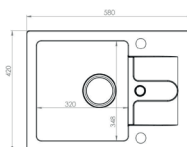

Tonia

rozmer: 174 x 295 mm
prevedenie: 55, 91

203,- Cena za drez

248,- Cena za SET drez + batéria + **DARČEK**

DREZ Cortina 20 + BATÉRIA Tonia

Cortina 20

rozmer: 450 x 500 mm
 vanička: 380 x 380 x 160 mm
 skrinka: 500 mm
 prevedenie: 55, 91
 príslušenstvo: sífón

Tonia

rozmer: 174 x 295 mm
 prevedenie: 55, 91

132,- Cena za drez

176,- Cena za SET drez + batéria **+ DARČEK**

DREZ Cortina 10 + BATÉRIA Tonia

Cortina 10

rozmer: 580 x 420 mm
 vanička: 320 x 348 x 140 mm
 skrinka: 500 mm
 prevedenie: 55, 91
 príslušenstvo: sífón + záslepka

Tonia

rozmer: 174 x 295 mm
 prevedenie: 55, 91

124,- Cena za drez

172,- Cena za SET drez + batéria **+ DARČEK**

DREZ Cortina 140 + BATÉRIA Tonia

Cortina 140

rozmer: 750 x 420 mm
 vanička: 347 x 348 x 140 mm
 skrinka: 500 mm
 prevedenie: 55, 91
 príslušenstvo: sífón + záslepka

Tonia

rozmer: 174 x 295 mm
 prevedenie: 55, 91

138,- Cena za drez

178,- Cena za SET drez + batéria **+ DARČEK**

DREZ Rock 30 + BATÉRIA Tonia

5 ROKOV na drez
ZÁRUKA

Rock 30

rozmer: 595 x 475 mm
vanička: 320 x 400 x 160 mm
skrinka: 450 mm
prevedenie: 55, 91
príslušenstvo: sífón pop-up