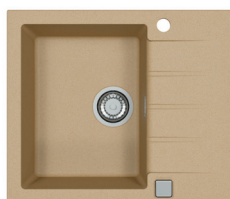

DREZ Cadit 10 + BATÉRIA Tonia

5 ROKOV na drez
ZÁRUKA

Cadit 10

rozmer: 590 x 500 mm
vanička: 325 x 425 x 200 mm
skrinka: 450 mm
prevedenie: 55, 91
príslušenstvo: sifón pop-up

Tonia

rozmer: 174 x 295 mm
prevedenie: 55, 91

204,- Cena za drez

252,- Cena za SET drez + batéria + **DARČEK**

DREZ Cadit 20 + BATÉRIA Tonia

5 ROKOV na drez
ZÁRUKA

Cadit 20

rozmer: 790 x 500 mm
vanička: 375 x 425 x 200 mm
skrinka: 500 mm
prevedenie: 55, 91
príslušenstvo: sifón pop-up