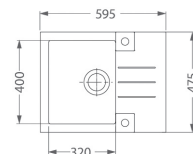

Tonia

rozmer: 174 x 295 mm
 prevedenie: 55, 91

124,- Cena za drez

172,- Cena za SET drez + batéria **+ DARČEK**

DREZ Cortina 140 + BATÉRIA Tonia

Cortina 140

rozmer: 750 x 420 mm
 vanička: 347 x 348 x 140 mm
 skrinka: 500 mm
 prevedenie: 55, 91
 príslušenstvo: sífón + záslepka

Tonia

rozmer: 174 x 295 mm
 prevedenie: 55, 91

138,- Cena za drez

178,- Cena za SET drez + batéria **+ DARČEK**

DREZ Rock 30 + BATÉRIA Tonia

5 ROKOV na drez
ZÁRUKA

Rock 30

rozmer: 595 x 475 mm
vanička: 320 x 400 x 160 mm
skrinka: 450 mm
prevedenie: 55, 91
príslušenstvo: sífón pop-up

Tonia

rozmer: 174 x 295 mm
prevedenie: 55, 91

157,- Cena za drez

211,- Cena za SET drez + batéria **+ DARČEK**

DREZ Rock 130 + BATÉRIA Tonia

5 ROKOV na drez
ZÁRUKA

Rock 130

rozmer: 780 x 480 mm
vanička: 400 x 400 x 180 mm
skrinka: 600 mm
prevedenie: 55, 91
príslušenstvo: sífón pop-up

Tonia

rozmer: 174 x 295 mm
prevedenie: 55, 91

167,- Cena za drez

225,- Cena za SET drez + batéria **+ DARČEK**

DREZ Atrax 40 + BATÉRIA Tonia

5 ROKOV na drez
ZÁRUKA

Atrax 40

rozmer: 790 x 500 mm
vanička: 710 x 340 x 195 mm
skrinka: I - 800 mm, U - 900 mm
prevedenie: 55, 91
príslušenstvo: sífón pop-up, predfrézované 2 otvory