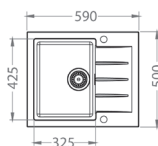

DREZ Cadit 10 + BATÉRIA Tonia

5 ROKOV na drez
ZÁRUKA

Cadit 10

rozmer: 590 x 500 mm
vanička: 325 x 425 x 200 mm
skrinka: 450 mm
prevedenie: 55, 91
príslušenstvo: sifón pop-up

Tonia

rozmer: 174 x 295 mm
prevedenie: 55, 91