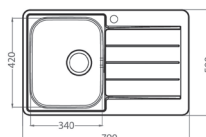

Tonia

rozmer: 174 x 295 mm
prevedenie: 55, 91

167,- Cena za drez

225,- Cena za SET drez + batéria **+ DARČEK**

DREZ Atrax 40 + BATÉRIA Tonia

5 ROKOV na drez
ZÁRUKA

Atrax 40

rozmer: 790 x 500 mm
vanička: 710 x 340 x 195 mm
skrinka: I - 800 mm, U - 900 mm
prevedenie: 55, 91
príslušenstvo: sífón pop-up, predfrézované 2 otvory

Predfrézovaný tretí otvor pre dávkovač!

Tonia

rozmer: 174 x 295 mm
prevedenie: 55, 91

príplatok za úchyty pri montáži typu U: 11 € 1135533 (nutné zakúpiť 2 sady)

255,- Cena za drez

300,- Cena za SET drez + batéria **+ DARČEK**

DREZ Line 80 + BATÉRIA Tonia

5 ROKOV na drez
ZÁRUKA

Line 80

NAT

rozmer: 790 x 500 mm
vanička: 340 x 420 x 160 mm
skrinka: 450 mm
prevedenie: NAT
príslušenstvo: sífón

Tonia

rozmer: 174 x 295 mm
prevedenie: CHR

77,- Cena za drez

130,- Cena za SET drez + batéria + **DARČEK**

DREZ Line 110 + BATÉRIA Tonia

5 ROKOV na drez
ZÁRUKA

Line 110

NAT

rozmer: 615 x 500 mm
vanička: 340 x 420 x 160 mm
skrinka: 450 mm
prevedenie: NAT
príslušenstvo: sífón