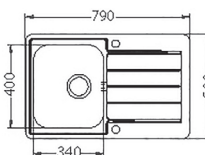

77,- Cena za drez

130,- Cena za SET drez + batéria + **DARČEK**

DREZ Line 110 + BATÉRIA Tonia

5 ROKOV na drez
ZÁRUKA

Line 110

NAT

rozmer: 615 x 500 mm
vanička: 340 x 420 x 160 mm
skrinka: 450 mm
prevedenie: NAT
príslušenstvo: sífón

Tonia

rozmer: 174 x 295 mm
prevedenie: CHR

69,- Cena za drez

126,- Cena za SET drez + batéria + **DARČEK**

DREZ Line 80 MAXIM + BATÉRIA Tonia

5 ROKOV na drez
ZÁRUKA

Line 80 MAXIM

SAT

rozmer: 790 x 500 mm
vanička: 340 x 400 x 190 mm
skrinka: 500 mm
prevedenie: SAT
príslušenstvo: sífón pop-up

Tonia

rozmer: 174 x 295 mm
prevedenie: CHR

139,- Cena za drez

194,- Cena za SET drez + batéria + **DARČEK**

DOPLNKY

AllRound

rozmer: 450 x 325 mm
prevedenie: chróm / silikón

26,- Cena za doplnok

Krájacia doska

rozmer: 420 x 240 x 17 mm
prevedenie: drevo

26,- Cena za doplnok

vložené drezy sífón sífón pop-up Šírka skrinky krytý prepád hrúbka plechu zváraná vanička univerzálne prevedenie