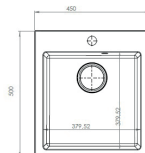

Tonia

rozmer: 174 x 295 mm
prevedenie: 55, 91

214,- Cena za drez

265,- Cena za SET drez + batéria + **DARČEK**

DREZ Atrax 30 + BATÉRIA Tonia

5 ROKOV na drez
ZÁRUKA

Atrax 30

rozmer: 590 x 500 mm
vanička: 510 x 340 x 195 mm
skrinka: I - 600 mm, U - 800 mm
prevedenie: 55, 91
príslušenstvo: sifón pop-up, predfrézované 2 otvory

Tonia

rozmer: 174 x 295 mm
prevedenie: 55, 91

203,- Cena za drez

248,- Cena za SET drez + batéria + **DARČEK**

DREZ Cortina 20 + BATÉRIA Tonia

Cortina 20

rozmer: 450 x 500 mm
 vanička: 380 x 380 x 160 mm
 skrinka: 500 mm
 prevedenie: 55, 91
 príslušenstvo: sífón

Tonia

rozmer: 174 x 295 mm
 prevedenie: 55, 91

132,- Cena za drez

176,- Cena za SET drez + batéria **+ DARČEK**

DREZ Cortina 10 + BATÉRIA Tonia

Cortina 10

rozmer: 580 x 420 mm
 vanička: 320 x 348 x 140 mm
 skrinka: 500 mm
 prevedenie: 55, 91
 príslušenstvo: sífón + záslepka

Tonia

rozmer: 174 x 295 mm
 prevedenie: 55, 91

124,- Cena za drez

172,- Cena za SET drez + batéria **+ DARČEK**

DREZ Cortina 140 + BATÉRIA Tonia

Cortina 140

rozmer: 750 x 420 mm
 vanička: 347 x 348 x 140 mm
 skrinka: 500 mm
 prevedenie: 55, 91
 príslušenstvo: sífón + záslepka