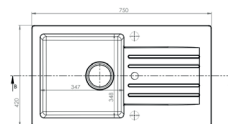

Tonia

rozmer: 174 x 295 mm
 prevedenie: 55, 91

132,- Cena za drez

176,- Cena za SET drez + batéria **+ DARČEK**

DREZ Cortina 10 + BATÉRIA Tonia

Cortina 10

rozmer: 580 x 420 mm
 vanička: 320 x 348 x 140 mm
 skrinka: 500 mm
 prevedenie: 55, 91
 príslušenstvo: sífón + záslepka

Tonia

rozmer: 174 x 295 mm
 prevedenie: 55, 91

124,- Cena za drez

172,- Cena za SET drez + batéria **+ DARČEK**

DREZ Cortina 140 + BATÉRIA Tonia

Cortina 140

rozmer: 750 x 420 mm
 vanička: 347 x 348 x 140 mm
 skrinka: 500 mm
 prevedenie: 55, 91
 príslušenstvo: sífón + záslepka

Tonia

rozmer: 174 x 295 mm
 prevedenie: 55, 91

138,- Cena za drez

178,- Cena za SET drez + batéria **+ DARČEK**

DREZ Rock 30 + BATÉRIA Tonia

5 ROKOV na drez
ZÁRUKA

Rock 30

rozmer: 595 x 475 mm
vanička: 320 x 400 x 160 mm
skrinka: 450 mm
prevedenie: 55, 91
príslušenstvo: sífón pop-up

Tonia

rozmer: 174 x 295 mm
prevedenie: 55, 91

157,- Cena za drez

211,- Cena za SET drez + batéria **+ DARČEK**

DREZ Rock 130 + BATÉRIA Tonia

5 ROKOV na drez
ZÁRUKA

Rock 130

rozmer: 780 x 480 mm
vanička: 400 x 400 x 180 mm
skrinka: 600 mm
prevedenie: 55, 91
príslušenstvo: sífón pop-up