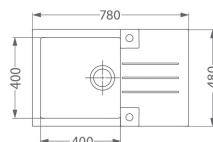

Tonia

rozmer: 174 x 295 mm
 prevedenie: 55, 91

124,- Cena za drez

172,- Cena za SET drez + batéria **+ DARČEK**

DREZ Cortina 140 + BATÉRIA Tonia

Cortina 140

rozmer: 750 x 420 mm
 vanička: 347 x 348 x 140 mm
 skrinka: 500 mm
 prevedenie: 55, 91
 príslušenstvo: sífón + záslepka

Tonia

rozmer: 174 x 295 mm
 prevedenie: 55, 91

138,- Cena za drez

178,- Cena za SET drez + batéria **+ DARČEK**

DREZ Rock 30 + BATÉRIA Tonia

5 ROKOV na drez
ZÁRUKA

Rock 30

rozmer: 595 x 475 mm
vanička: 320 x 400 x 160 mm
skrinka: 450 mm
prevedenie: 55, 91
príslušenstvo: sífón pop-up

Tonia

rozmer: 174 x 295 mm
prevedenie: 55, 91

157,- Cena za drez

211,- Cena za SET drez + batéria **+ DARČEK**

DREZ Rock 130 + BATÉRIA Tonia

5 ROKOV na drez
ZÁRUKA

Rock 130

rozmer: 780 x 480 mm
vanička: 400 x 400 x 180 mm
skrinka: 600 mm
prevedenie: 55, 91
príslušenstvo: sífón pop-up

Tonia

rozmer: 174 x 295 mm
prevedenie: 55, 91

167,- Cena za drez

225,- Cena za SET drez + batéria **+ DARČEK**

DREZ Atrax 40 + BATÉRIA Tonia

5 ROKOV na drez
ZÁRUKA

Atrax 40

rozmer: 790 x 500 mm
vanička: 710 x 340 x 195 mm
skrinka: I - 800 mm, U - 900 mm
prevedenie: 55, 91
príslušenstvo: sífón pop-up, predfrézované 2 otvory