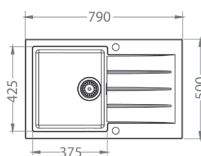

DREZ Cadit 10 + BATÉRIA Tonia

5 ROKOV na drez
ZÁRUKA

Cadit 10

rozmer: 590 x 500 mm
vanička: 325 x 425 x 200 mm
skrinka: 450 mm
prevedenie: 55, 91
príslušenstvo: sifón pop-up

Tonia

rozmer: 174 x 295 mm
prevedenie: 55, 91

204,- Cena za drez

252,- Cena za SET drez + batéria + **DARČEK**

DREZ Cadit 20 + BATÉRIA Tonia

5 ROKOV na drez
ZÁRUKA

Cadit 20

rozmer: 790 x 500 mm
vanička: 375 x 425 x 200 mm
skrinka: 500 mm
prevedenie: 55, 91
príslušenstvo: sifón pop-up

Tonia

rozmer: 174 x 295 mm
prevedenie: 55, 91

214,- Cena za drez

265,- Cena za SET drez + batéria + **DARČEK**

DREZ Atrax 30 + BATÉRIA Tonia

5 ROKOV na drez
ZÁRUKA

Atrax 30

rozmer: 590 x 500 mm
vanička: 510 x 340 x 195 mm
skrinka: I - 600 mm, U - 800 mm
prevedenie: 55, 91
príslušenstvo: sifón pop-up, predfrézované 2 otvory

Tonia

rozmer: 174 x 295 mm
prevedenie: 55, 91

203,- Cena za drez

248,- Cena za SET drez + batéria + **DARČEK**

DREZ Cortina 20 + BATÉRIA Tonia

Cortina 20

rozmer: 450 x 500 mm
 vanička: 380 x 380 x 160 mm
 skrinka: 500 mm
 prevedenie: 55, 91
 príslušenstvo: sífón