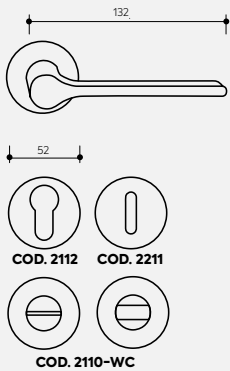

S I A P R E A L D E S I G N

IT OPENS TO DESIGN

SCOPRI DI PIÙ SUL NOSTRO SITO WEB

ZADAR

REF. 1528Z-2110

Finiture | Finishes

COD. 179 Pvd Ottone Lucido Verniciato | Pvd Brass

COD. 121 Nichel Nero | Matt Black