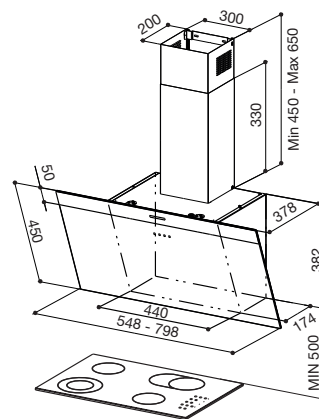

solido by Faber

KUCHYNSKÉ SPOTREBIČE

Nástenný odsávač pár Daisy

Daisy čierny A55

Daisy biely A55

Priemer sacej príruby 150 mm (redukcia na Ø 120 mm je priložená). Kovový tukový filter snímateľný a umývateľný. Minimálny odstup od varnej dosky 50 cm. Horný komín s otvormi pre cirkuláciu vrátane šachty.

vyhotovenie: odsávanie do komína alebo vnútorná cirkulácia

trieda energetickej účinnosti: C

spotreba energie za 365 dní: 81 kWh

osvetlenie: 2 x 1 W LED

výkon odsávania: 550 m³/h

od **230,-** €

obj. č.	typ	vonkajší rozmer VxŠxH mm	materiál	hladina hluku dB	cena EUR bez DPH
112 554 065	Daisy LED EG6 BK A55	382-1032 x 548 x 338	sklo, čierna / ušľachtilá oceľ	56-70	230,00
112 554 066	Daisy LED EG6 BK A80	382-1032 x 798 x 338	sklo, čierna / ušľachtilá oceľ	56-70	260,00
112 554 067	Daisy LED EG6 WH A55	382-1032 x 548 x 338	sklo, biela / ušľachtilá oceľ	56-70	240,00
112 554 068	Daisy LED EG6 WH A80	382-1032 x 798 x 338	sklo, biela / ušľachtilá oceľ	56-70	269,00

Nástenný odsávač pár Glam-Fit

Priemer sacej príruby 150 mm (redukcia na \varnothing 120 mm je priložená). Kovový tukový filter snímateľný a umývateľný. Minimálny odstup od varnej dosky 50 cm. Horný komín s otvormi pre cirkuláciu vrátane šachty.

vyhotovenie: odsávanie do komína alebo vnútorná cirkulácia

trieda energetickej účinnosti: A

spotreba energie za 365 dní: 39 kWh

osvetlenie: 2 x 2 W LED

od **293,-** €

obj. č.	typ	vonkajší rozmer VxŠxH mm	výkon odsávania m ³ /h	materiál	hladina hluku dB	cena EUR bez DPH
112 554 089	Glam-Fit 80 BK	925-1120 x 798 x 190	570	sklo, čierna	52 - 73	300,00
112 554 090	Glam-Fit 55 BK	925-1120 x 548 x 190	570	sklo, čierna	52 - 73	293,00