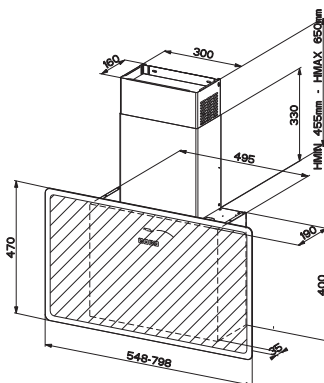

solido by Faber

KUCHYNSKÉ SPOTREBIČE

Nástenný odsávač pár Daisy

Daisy čierny A55

Daisy biely A55

Priemer sacej príruby 150 mm (redukcia na Ø 120 mm je priložená). Kovový tukový filter snímateľný a umývateľný. Minimálny odstup od varnej dosky 50 cm. Horný komín s otvormi pre cirkuláciu vrátane šachty.

vyhotovenie: odsávanie do komína alebo vnútorná cirkulácia

trieda energetickej účinnosti: C

spotreba energie za 365 dní: 81 kWh

osvetlenie: 2 x 1 W LED

výkon odsávania: 550 m³/h

od **230,-** €

obj. č.	typ	vonkajší rozmer VxŠxH mm	materiál	hladina hluku dB	cena EUR bez DPH
112 554 065	Daisy LED EG6 BK A55	382-1032 x 548 x 338	sklo, čierna / ušľachtilá oceľ	56-70	230,00
112 554 066	Daisy LED EG6 BK A80	382-1032 x 798 x 338	sklo, čierna / ušľachtilá oceľ	56-70	260,00
112 554 067	Daisy LED EG6 WH A55	382-1032 x 548 x 338	sklo, biela / ušľachtilá oceľ	56-70	240,00
112 554 068	Daisy LED EG6 WH A80	382-1032 x 798 x 338	sklo, biela / ušľachtilá oceľ	56-70	269,00

Nástenný odsávač pár Glam-Fit

Priemer sacej príruby 150 mm (redukcia na \varnothing 120 mm je priložená). Kovový tukový filter snímateľný a umývateľný. Minimálny odstup od varnej dosky 50 cm. Horný komín s otvormi pre cirkuláciu vrátane šachty.

vyhotovenie: odsávanie do komína alebo vnútorná cirkulácia

trieda energetickej účinnosti: A

spotreba energie za 365 dní: 39 kWh

osvetlenie: 2 x 2 W LED

od **293,-** €

obj. č.	typ	vonkajší rozmer VxŠxH mm	výkon odsávania m ³ /h	materiál	hladina hluku dB	cena EUR bez DPH
112 554 089	Glam-Fit 80 BK	925-1120 x 798 x 190	570	sklo, čierna	52 - 73	300,00
112 554 090	Glam-Fit 55 BK	925-1120 x 548 x 190	570	sklo, čierna	52 - 73	293,00